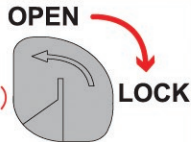

誤

取り付け前に矢印の無い方向に回してください。(矢印のある方向に回すとロックが解除されます)

Turn to **LOCK** before pressing
(Turn to **OPEN** before detaching the cooler)

正

取り付け前にロックの方向に回してください。
(ロックしてから押し込みます。)

Turn to **LOCK** before pressing
(Turn to **OPEN** before detaching the cooler)