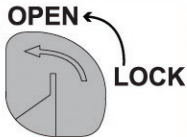

誤

取り付け前に矢印の無い方向に回してください。(矢印のある方向に回すとロックが解除されます)

Turn to **LOCK** before pressing
(Turn to **OPEN** before detaching the cooler)

正

取り付け前にロックの方向に回してください。
(ロックしてから押し込みます。)

Turn to **LOCK** before pressing
(Turn to **OPEN** before detaching the cooler)