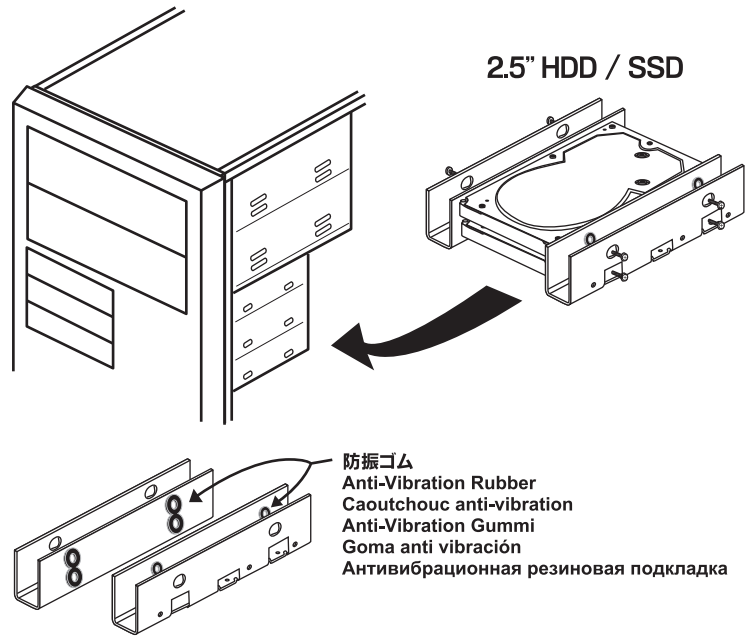

Attention
※un disque dur devra être acheté séparément.

Español Lista de elementos

Dimensiones : 125 x 16 x 24,5 mm
Disco duro compatible : HDD/SSD de 2,5 pulgadas (Hasta 2 unidades)
Ocupación de la bahía : Bahías de 1 x 3,5 pulgadas
Accesorio : Tornillo para la instalación del disco duro (8 pzas.), tornillo para la instalación del estuche (4 pzas.)

Precaución
※Adquiera por separado un disco duro.

2.5 インチ HDD / SSD を 3.5 インチベイへ

Convert 2.5inch Hard Disk/SSD into 3.5inch Bay.

Permet de convertir un disque dur/SSD de 2.5 pouces en un disque dur / SSD de 3.5 pouces.

Ermöglicht den Einbau von zwei 2,5" Festplatten / SSD in einem 3,5" Schacht.

Convierta el disco duro/SSD de 2,5 pulgadas en una bahía de 3,5 pulgadas.

Возможность крепления жестких дисков типоразмера 2,5" в отсек 3,5".

English Items List

Dimensions : 125 x 16 x 24.5 mm / 4.92 x 0.63 x 0.96 in
Compatible Hard Disk : 2.5 inch HDD / SSD (Up to 2 units)
Bay Occupancy : 1 x 3.5inch Bays
Accessory : Screw for Hard Disk Mounting (8pcs), Screw for Case Mounting (4pc)