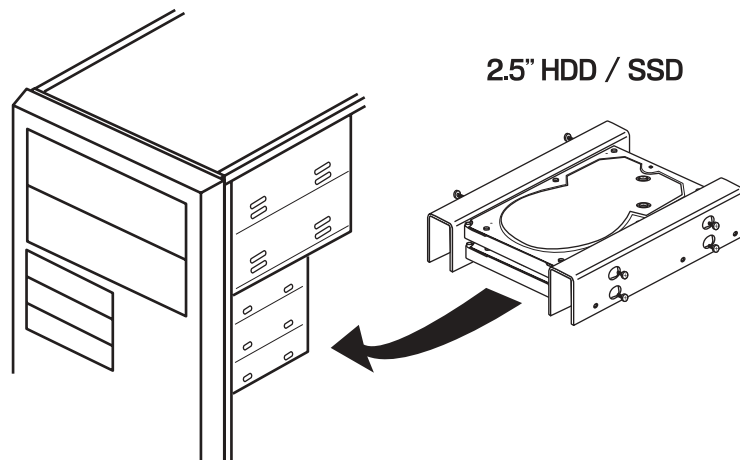

Attention

※un disque dur devra être acheté séparément.

Español

Lista de elementos

Dimensiones	: 125 x 16 x 24,5 mm
Disco duro compatible	: HDD/SSD de 2,5 pulgadas (Hasta 2 unidades)
Ocupación de la bahía	: Bahías de 1 x 3,5 pulgadas
ACCESORIO	: Tornillo para la instalación del disco duro (8 pzas.), tornillo para la instalación del estuche (4 pzas.)

Precaución

※Adquiera por separado un disco duro.

2.5 英寸 HDD / SSD を 3.5 英寸ベイへ

Convert 2.5inch Hard Disk/SSD into 3.5inch Bay.

Permet de convertir un disque dur/SSD de 2,5 pouces en un disque dur / SSD de 3,5 pouces.

Ermöglicht den Einbau von zwei 2,5" Festplatten / SSD in einem 3,5" Schacht.

Convierta el disco duro/SSD de 2,5 pulgadas en una bahía de 3,5 pulgadas.

Возможность крепления жестких дисков типоразмера 2,5" в отсек 3,5".

Caution

※Please purchase a hard disk separately.

Deutsch

Lieferumfang

Abmessungen	: 125 x 16 x 24,5 mm
Festplattenkompatibilität	: 2,5 Zoll Festplatte / SSD (Bis zu zwei Stück)
Platzbedarf	: 1 x 3,5 Zoll Schächte
Lieferumfang	: Schrauben zur Festplattenmontage (8 St.) Befestigungsschrauben : für das Gehäuse (4 St.)