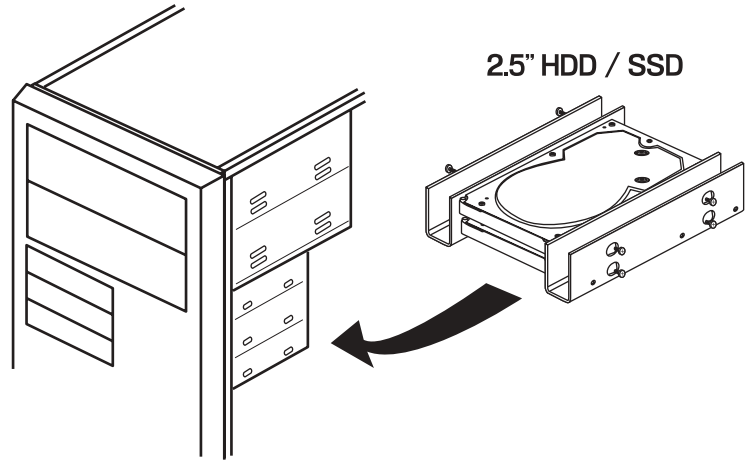

Attention
※un disque dur devra être acheté séparément.

Español Lista de elementos

Dimensiones : 125 x 16 x 24,5 mm
Disco duro compatible : HDD/SSD de 2,5 pulgadas (Hasta 2 unidades)
Ocupación de la bahía : Bahías de 1 x 3,5 pulgadas
Accesorio : Tornillo para la instalación del disco duro (8 pzas.), tornillo para la instalación del estuche (4 pzas.)

Precaución
※Adquiera por separado un disco duro.

2.5 英寸 HDD / SSD を 3.5 英寸ベイへ

Convert 2.5inch Hard Disk/SSD into 3.5inch Bay.

Permet de convertir un disque dur/SSD de 2.5 pouces en un disque dur / SSD de 3.5 pouces.

Ermöglicht den Einbau von zwei 2,5" Festplatten / SSD in einem 3,5" Schacht.

Convierta el disco duro/SSD de 2,5 pulgadas en una bahía de 3,5 pulgadas.

Возможность крепления жестких дисков типоразмера 2,5" в отсек 3,5".

Caution
※Please purchase a hard disk separately.

Deutsch Lieferumfang

Abmessungen : 125 x 16 x 24,5 mm
Festplattenkompatibilität : 2,5 Zoll Festplatte / SSD (Bis zu zwei Stück)
Platzbedarf : 1 x 3,5 Zoll Schächte
Lieferumfang : Schrauben zur Festplattenmontage (8 St.) Befestigungsschrauben für das Gehäuse (4 St.)