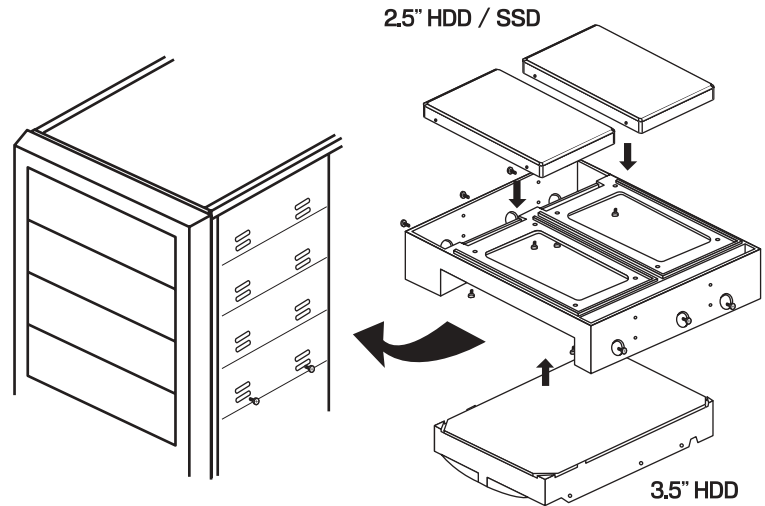

BAY RAFTER COMBO

5.25" Bay Compatible 2.5" HDD / SSD / 3.5" HDD Mounting Accessory

INSTALLATION GUIDE

Utilize the
Un-used 5.25" Bay!!

余ってる5.25" ベイを
活用しようぜ!!

2.5 インチ HDD / SSD / 3.5 インチ HDD を 5.25 インチベイへ

Convert 2.5inch Hard Disk/SSD and 3.5inch Hard Disk into 5.25inch Bay

Convertissez un disque dur/SSD de 2,5 pouces et un disque dur de 3,5 pouces en une baie de 5,25 pouces

Zur Befestigung von 2,5" Festplatten / SSDs und 3,5" Festplatten in einem 5,25" Schacht

Convierta el disco duro/disco de estado sólido de 2,5 pulgadas y el disco duro de 3,5 pulgadas en una bahía de 5,25 pulgadas

Возможность крепления жестких дисков/SSD типоразмера 2,5 " и типоразмера 3,5 " в отсек 5,25 "

※HDDを3台搭載する場合は、機器の密着により熱がこもりやすくなりますので、別途何らかの冷却手段を講じて頂くことをお勧めします。

※When mounting 3 x Hard Disks, it is recommended to add cooling fan in order to ventilate the heat generated from 3 x Hard Disks.

※Lors de l'installation de 3 disques durs il est recommandé d'ajouter un ventilateur de refroidissement afin de ventiler la chaleur générée par les 3 disques durs.

※Sollten drei Festplatten montiert werden, wird angeraten einen Lüfter zur zusätzlichen Kühlung der Festplatten zu benutzen.

※Al instalar 3 x discos duros, se recomienda agregar un ventilador de enfriamiento para ventilar el calor generado por los 3 x discos duros.

※При установке 3-х жестких дисков строго рекомендуется использовать вентилятор для охлаждения последних.

日本語 製品仕様

寸法 : 145.5 x 152 x 33.5 mm
対応HDD : 2.5インチ HDD /SSD (最大2台)
3.5インチ HDD
ベイ使用数 : 1ベイ
付属品 : 2.5インチ HDD / SSD 取り付け用ネジx8個
3.5インチ HDD 取り付け用ネジx6個
ケース取り付け用ネジx8個

注意

※当製品は、本体と取り付け用ネジのみになります。取り付けのHDD/SSDに
関しては別途ご用意ください。

Français Caractéristiques

Dimensions : 145,5 x 152 x 33,5 mm
Disques durs compatibles : Disque dur/SSD de 2,5 pouces (jusqu'à deux unités)
Disque dur de 3,5 pouces
Baie requise : 1 baies de 5,25 pouces
Accessoire : Vis pour l'installation d'un disque dur/SSD de 2,5 pouces (8 vis)
Vis pour l'installation du disque dur de 3,5 pouces (6 vis)
vis de montage sur boîtier (8pc)

Attention

※Le disque dur/SSD n'est pas fourni avec ce produit.

Español Especificaciones

Dimensiones : 145,5 x 152 x 33,5 mm
Disco duro compatible : HDD/SSD de 2,5 pulgadas (Hasta 2 unidades)
HDD de 3,5 pulgadas
Ocupación de la bahía : 1 x bahía de 5,25 pulgadas
Accesorio : Tornillo para instalar el disco duro/disco de estado sólido de 2,5 pulgadas (8 pzas.)
Tornillo para instalar el disco duro de 3,5 pulgadas (6 pzas.)
tornillo para la instalación del estuche (8 pzas.)

Precaución

※El Disco Duro/SSD no va incluido en este producto.

English Specifications

Dimensions : 145.5 x 152 x 33.5 mm / 5.728 x 5.984 x 1.319 in
Compatible Hard Disk : 2.5 inch HDD / SSD (Up to 2 units)
3.5 inch HDD
Bay Occupancy : 1 x 5.25inch Bay
Accessory : Screw for 2.5inch Hard Disk/SSD Mounting (8 pcs.)
Screw for 3.5inch Hard Disk Mounting (6 pcs.)
Screw for Case Mounting (8 pcs.)

Caution

※Hard Disk/SSD is not included in this package.

Deutsch Spezifikationen

Abmessungen : 145,5 x 152 x 33,5 mm
Festplattenkompatibilität : 2,5 Zoll Festplatte / SSD (Bis zu zwei Stück)
3,5 Zoll Festplatte
Platzbedarf : 1 x 5,25" Schacht
Lieferumfang : Schrauben zur 2,5" Festplattenmontage (8 St.)
Schrauben zur 3,5" Festplattenmontage (6 St.)
Befestigungsschrauben für das Gehäuse (8 St.)

Vorsicht

※Festplatten sind im Lieferumfang nicht enthalten.

Русский Спецификации

Размеры : 145,5 x 152 x 33,5 мм
Совместимые хард-диск : 2,5" HDD / SSD (до 2 штук)
3,5" HDD
Требуемое место для монтажа : 1 отсека типоразмера 5,25"
Комплект поставки : Винты для крепления жестких дисков/SSD типоразмера 2,5" (8 шт.)
Винты для крепления жестких дисков типоразмера 3,5" (6 шт.)
винты для корпуса (8 шт.)